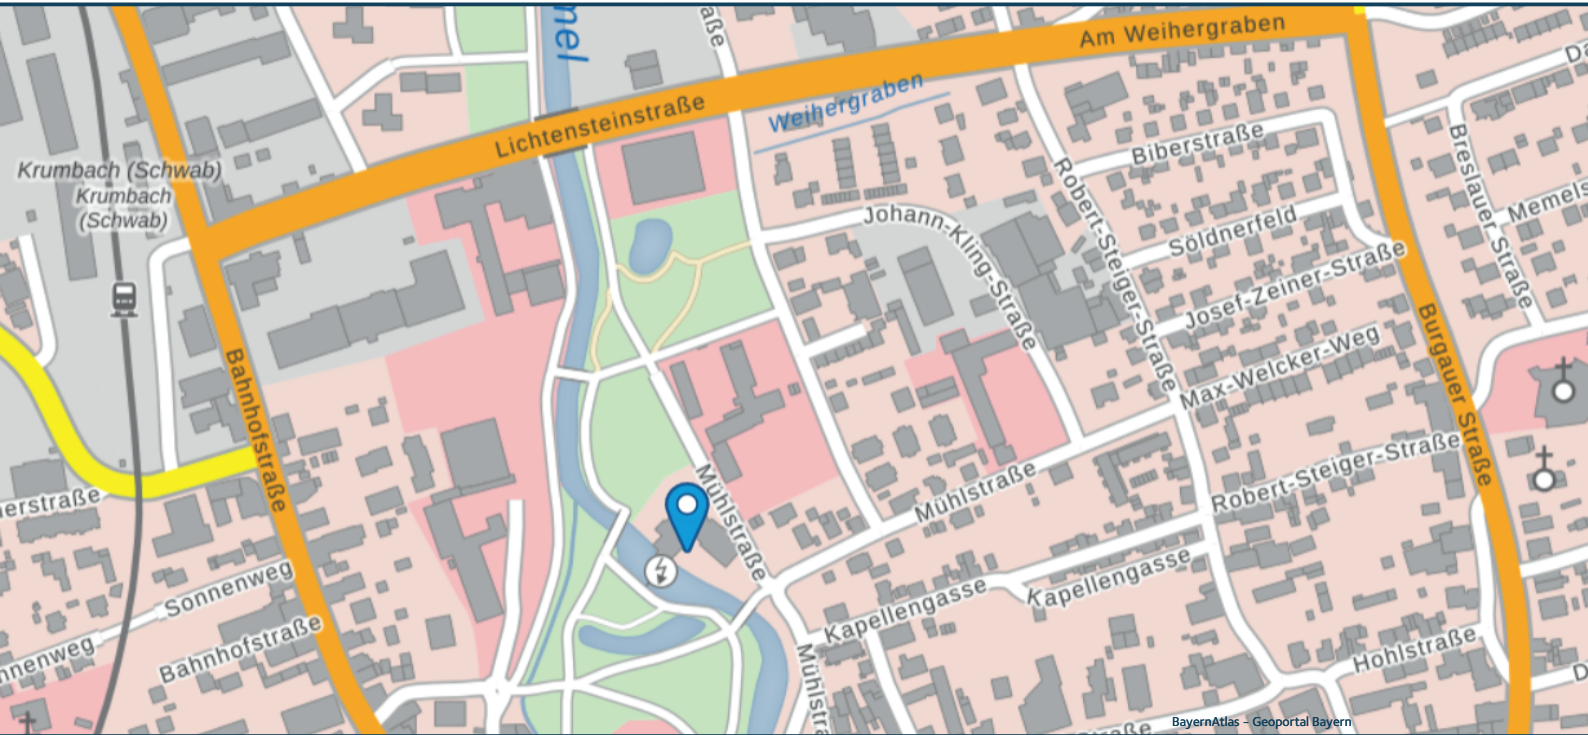

# Anfahrtsbeschreibung

## Kursort Krumbach

Unser Kursraum in Krumbach befindet sich im Pfarrzentrum St. Michael in der Mühlstraße 13. Von der Lichtensteinstraße (B300) biegen Sie an der FOS/BOS in die Adolf-Kolping-Straße und an deren Ende nach rechts in die Mühlstraße ein.

Für Kursteilnehmer stehen rings um das Gebäude kostenlose Parkplätze zur Verfügung. Bitte achten Sie auf die Beschilderung der Parkplätze, da nicht auf allen zeitlich unbegrenzt geparkt werden darf.

Den Zugang zum Kursraum finden Sie auf der Rückseite des Gebäudes (Holztür).

Unsere Kurse finden i.d.R. im „Mühlenstüble“ (erste Tür links) im Erdgeschoss statt.

**Adresse für Ihr Navigationssystem:**  
Mühlstraße 13  
86381 Krumbach (Schwaben)