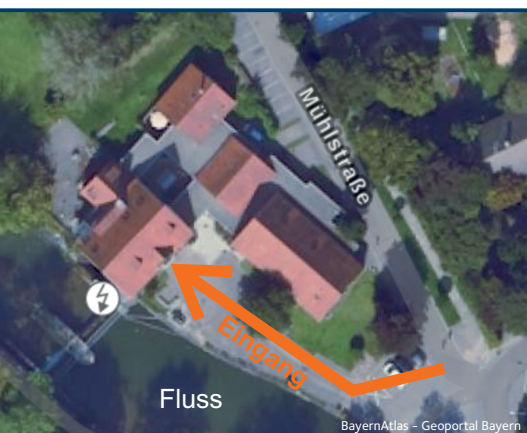

# Anfahrtsbeschreibung

## Kursort Krumbach

Unser Kursraum in Krumbach befindet sich im Pfarrzentrum St. Michael in der Mühlstraße 13. Von der Lichtensteinstraße (B300) biegen Sie an der FOS/BOS in die Adolf-Kolping-Straße und an deren Ende nach rechts in die Mühlstraße ein.

Für Kursteilnehmer stehen rings um das Gebäude kostenlose Parkplätze zur Verfügung. Bitte achten Sie auf die Beschilderung der Parkplätze, da nicht auf allen zeitlich unbegrenzt geparkt werden darf.

Den Zugang zum Kursraum finden Sie auf der Rückseite des Gebäudes (Holztür).

Unsere Kurse finden i.d.R. im „Mühlenstüble“ (erste Tür links) im Erdgeschoss statt.

**Adresse für Ihr Navigationssystem:**  
Mühlstraße 13  
86381 Krumbach (Schwaben)